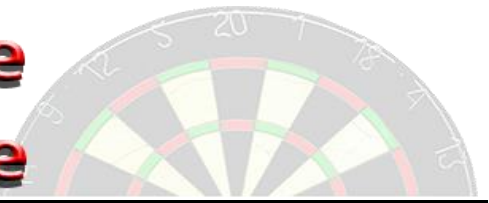

Onafhankelijke Darts Federatie